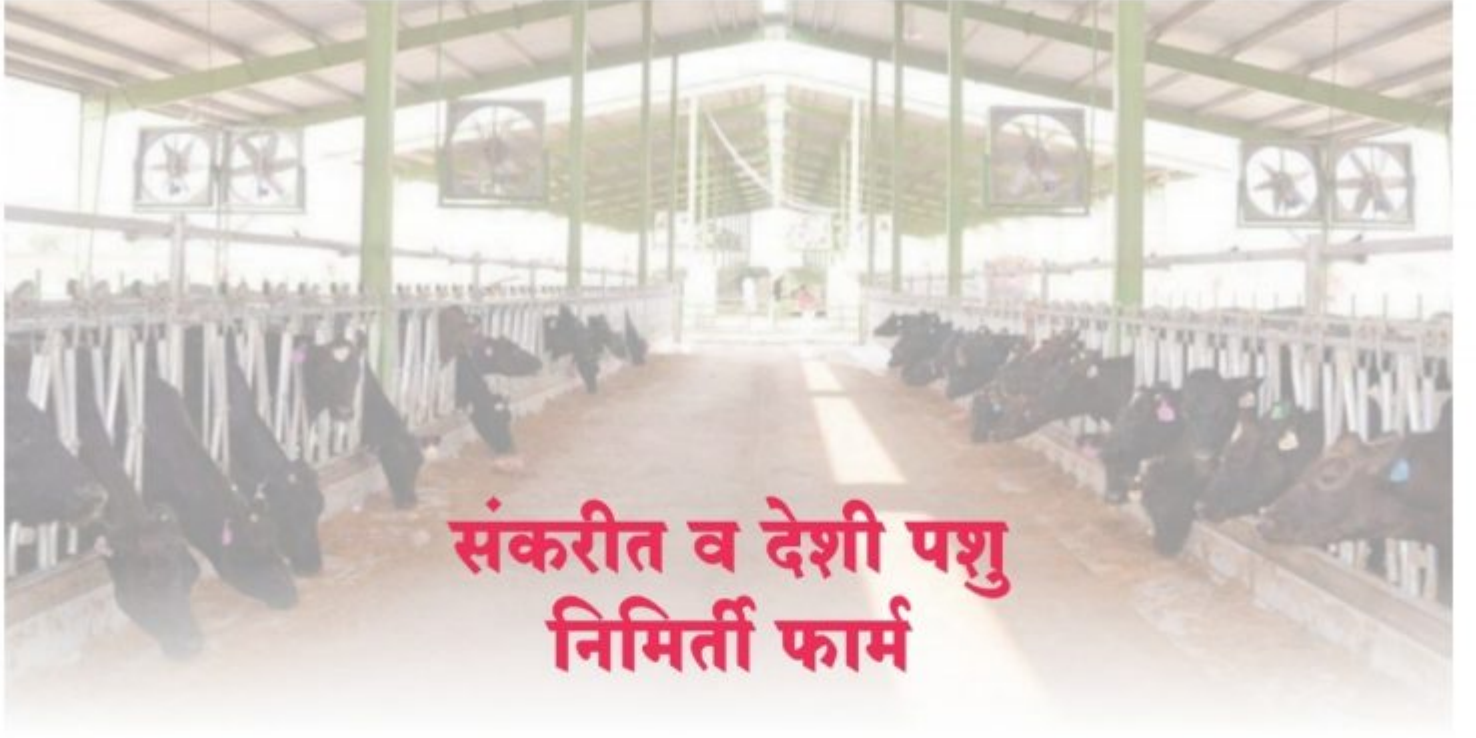

संकरित व देशी पशु निर्मिती फार्म